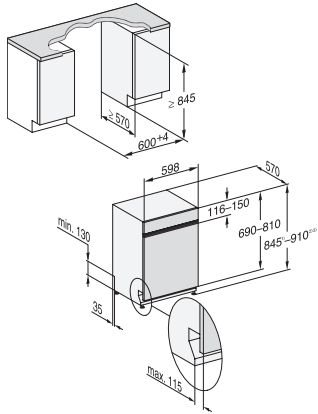

G 7605 SCi XXL AutoDos
Beépíthető mosogatógép, XXL
automatikus adagolással az AutoDos-rendszernek köszönhetően.

EAN: 4002516745198 / Anyagszám: 12440350 / Régi anyagszám: 217605570E1

SolarSpar	•
Extra halk 37 dB(A)	•
Gép tisztítása	•
Mosogatási opciók	
AutoDos	•
Expressz program	•
Extra tiszta	•
Extra száraz	•
Kosárkialakítás	
Evőeszközök elhelyezése	3D MultiFlex-fiók
FlexCare pohártartó	2
FlexCare csészetartó	1
Kosárkialakítás	ExtraComfort
Szabvány-terítékszám	14
MultiClip	•
Biztonság	
Waterproof-rendszer	•
Szűrőellenőrző kijelző	•
Gyerekzár	•
Műszaki adatok	
Fülkeszélesség, minimum (mm)	600
Fülkeszélesség, maximum (mm)	600
Fülkemagasság, minimum (mm)	845
Fülkemagasság, maximum (mm)	910
Fülkemélység (mm)	570
Készülék szélessége (mm)	598
Készülék magassága (mm)	845
Készülék mélysége (mm)	570
Készülék mélysége nyitott ajtónál (cm)	120,5
Nettó súly (kg)	50,2
Teljes teljesítményigény (kW)	2,00
Feszültség (V)	230
Biztosíték (A)	10
Fázisok száma	1
Elektromos frekvenciára vonatkozó szabvány	50
Vízbevezető tömlő hossza (cm)	1,50
Vízvezető tömlő hossza (cm)	1,50
Elektromos kábel hossza (m)	1,70
Előlap min. súlya (kg)	3,0
Előlap max. súlya (kg)	11,0
Megerősített tartó rugóval (Miele ügyfélszolgálatán keresztül utólag megrendelhető alkatrész) előlap min.súlya	6,0
Megerősített tartó rugóval (Miele ügyfélszolgálatán keresztül utólag megrendelhető alkatrész) előlap max.súlya	15,0
Elérhető kijelzőnyelvek	
A MultiLingua révén rendelkezésre álló kijelzőnyelvek	deutsch, english (GB), magyar, nederlands, polski, română, slovenčina, srpski, čeština
Mellékelt tartozékok	
1 x PowerDisk	•
Kupon 6 db PowerDisk-hez	•

G7000, integrated dishwasher, XXL, 60cm (installation drawing)