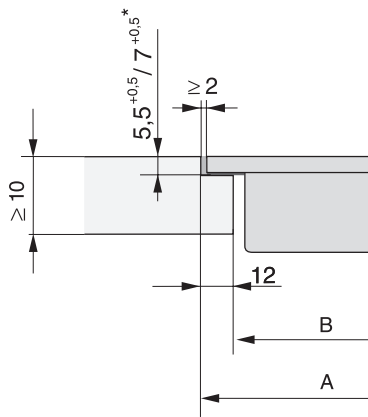

CS 7612 FL
SmartLine-elem
indukciós hevítésű PowerFlex-főzőfelülettel

EAN: 4002515836088 / Anyagszám: 10681590 / Régi anyagszám: 27761250D

Méret (mm) (mélység)	520
Kivágási méretek (mm) (sz x mé) síkba építhető kivitelnél	358/382 x 500/524
Kivágási méret (mm) (szélesség) ráültethető kivitel esetén	358
Kivágási méret (mm) (mélység) ráültethető kivitel esetén	500
Beépítési magasság csatlakozódobozzal (mm)	51
Belső kivágási méret (mm) (szélesség) síkba történő beépítéskor	358
Belső kivágási méret (mm) (mélység) síkba építhető beépítéskor	500
Súly (kg)	7
Külső kivágási méret (mm) (szélesség) síkba építhető beépítéskor	382
Külső kivágási méret (mm) (mélység) síkba építhető beépítéskor	524
Teljes teljesítményigény (kW)	3,60
Elektromos kábel hossza (m)	1,4
Feszültség (V)	230
Frekvencia (Hz)	50-60
Mellékelt tartozékok	
Csatlakozókábel	Igen

CS 7612 FL
 SmartLine-elem
 indukciós hevítésű PowerFlex-főzőfelülettel

CS7612FL, flush (installation drawing)

CS7612FL, (installation drawing)

CS 7000 FL (Installation drawing)

CS 7000 FL, flush (Installation drawing)

CS 7000 FL, flush (Installation drawing)