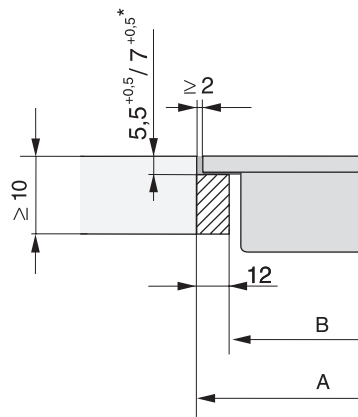

CS 7612 FL
SmartLine-elem
indukciós hevítésű PowerFlex-főzőfelülettel

EAN: 4002515836088 / Anyagszám: 10681590 / Régi anyagszám: 27761250D

Méret (mm) (mélység)	520
Kivágási méretek (mm) (sz x mé) síkba építhető kivitelnél	358/382 x 500/524
Kivágási méret (mm) (szélesség) ráültethető kivitel esetén	358
Kivágási méret (mm) (mélység) ráültethető kivitel esetén	500
Beépítési magasság csatlakozódobozzal (mm)	51
Belső kivágási méret (mm) (szélesség) síkba történő beépítéskor	358
Belső kivágási méret (mm) (mélység) síkba építhető beépítéskor	500
Súly (kg)	7
Külső kivágási méret (mm) (szélesség) síkba építhető beépítéskor	382
Külső kivágási méret (mm) (mélység) síkba építhető beépítéskor	524
Teljes teljesítményigény (kW)	3,60
Elektromos kábel hossza (m)	1,4
Feszültség (V)	230
Frekvencia (Hz)	50-60
Mellékelt tartozékok	
Csatlakozókábel	Igen

CS 7612 FL
 SmartLine-elem
 indukciós hevítésű PowerFlex-főzőfelülettel

CS7612FL, flush (installation drawing)

CS7612FL, (installation drawing)

CS 7000 FL (Installation drawing)

CS 7000 FL, flush (Installation drawing)

CS 7000 FL, flush (Installation drawing)