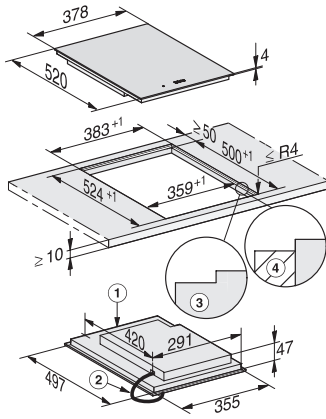

CS 7612 FL
SmartLine-elem
indukciós hevítésű PowerFlex-főzőfelülettel

CS7612FL, flush (installation drawing)