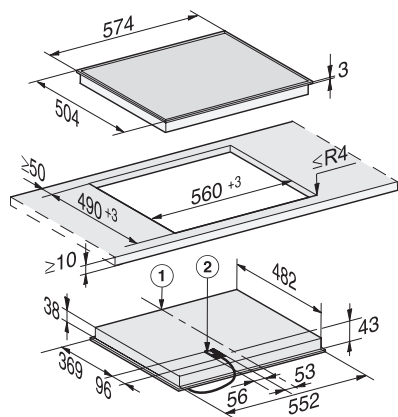

KM 6520 FR

Tűzhelytől független elektromos főzőlap

4 főzőzónával a legnagyobb kényelemért kedvező áron.

KM 6520 FR, KM 6538 FR (Installation drawing)