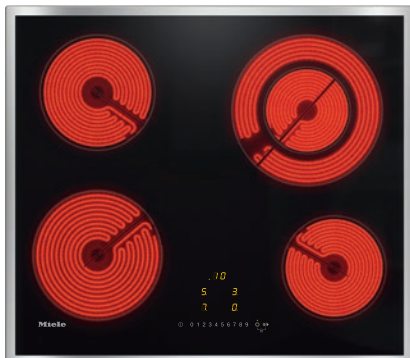

KM 6520 FR

Tűzhelytől független elektromos főzőlap

4 főzőzónával a legnagyobb kényelemért kedvező áron.

- Egyszerű kezelés – EasySelect
- Megnyerő külső – 574 mm 574 mm széles, körbefutó kerettel
- Különösen rugalmas – 4 főzőzóna, köztük 1 vario-zóna
- Kényelmes – felfűtő automatika minden főzőzónához
- Biztonságos – háromfokozatú maradékhő-kijelző minden főzőzónához

KM 6520 FR

Tűzhelytől független elektromos főzőlap

4 főzőzónával a legnagyobb kényelemért kedvező áron.

EAN: 4002515996744 / Anyagszám: 10881980 / Régi anyagszám: 26652010D

Műszaki adatok

| | |
|--|----------------|
| Méret (mm) (ma x sz x mé) | 43 x 574 x 504 |
| Méret (mm) (szélesség) | 574 |
| Méret (mm) (magasság) | 43 |
| Méret (mm) (mélység) | 504 |
| Kivágási méret (mm) (szélesség) ráültethető kivitel esetén | 560 |
| Kivágási méret (mm) (mélység) ráültethető kivitel esetén | 490 |
| Beépítési magasság csatlakozódobozzal (mm) | 43 |
| Súly (kg) | 8 |
| Teljes teljesítményigény (kW) | 6,70 |
| Elektromos kábel hossza (m) | 1,4 |
| Feszültség (V) | 230 |
| Frekvencia (Hz) | 50-60 |