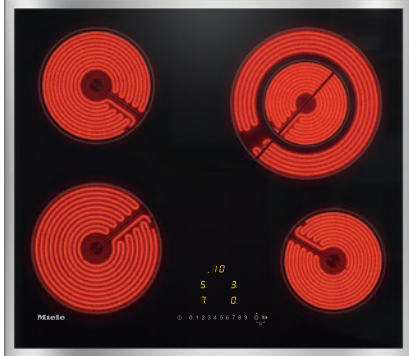

KM 6520 FR

Tűzhelytől független elektromos főzőlap

4 főzőzónával a legnagyobb kényelemért kedvező áron.

- Egyszerű kezelés – EasySelect
- Megnyerő külső – 574 mm 574 mm széles, körbefutó kerettel
- Különösen rugalmas – 4 főzőzóna, köztük 1 vario-zóna
- Kényelmes – felfűtő automatika minden főzőzónához
- Biztonságos – háromfokozatú maradékhő-kijelző minden főzőzónához

KM 6520 FR

Tűzhelytől független elektromos főzőlap

4 főzőzónával a legnagyobb kényelemért kedvező áron.

EAN: 4002515996744 / Anyagszám: 10881980 / Régi anyagszám: 26652010D

Műszaki adatok

| | |
|--|----------------|
| Méret (mm) (ma x sz x mé) | 43 x 574 x 504 |
| Méret (mm) (szélesség) | 574 |
| Méret (mm) (magasság) | 43 |
| Méret (mm) (mélység) | 504 |
| Kivágási méret (mm) (szélesség) ráültethető kivitel esetén | 560 |
| Kivágási méret (mm) (mélység) ráültethető kivitel esetén | 490 |
| Beépítési magasság csatlakozódobozzal (mm) | 43 |
| Súly (kg) | 8 |
| Teljes teljesítményigény (kW) | 6,70 |
| Elektromos kábel hossza (m) | 1,4 |
| Feszültség (V) | 230 |
| Frekvencia (Hz) | 50-60 |