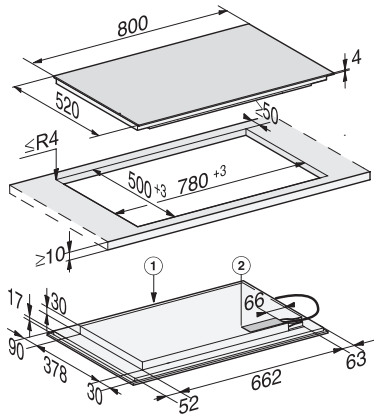

KM 7575 FL

Tűzhelytől független indukciós főzőlap

3 PowerFlex főzőfelületekkel a maximális teljesítmény eléréséért

KM7575FL, KM7576FL onset (installation drawing)