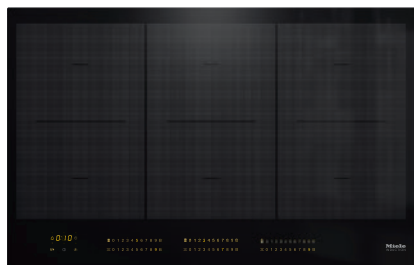

KM 7575 FL

Tűzhelytől független indukciós főzőlap

3 PowerFlex főzőfelületekkel a maximális teljesítmény eléréséért

- Intuitív gyorsválasztás a számsorral – Smart Select
- 6 főzőzóna 3 nagy teljesítményű PowerFlex főzőfelülettel
- 800 mm 800 mm-es szélesség síkba építhető vagy ráültethető kivitelhez
- Nagyon rövid főzési idők – TwinBooster
- Kommunikáció a páraelszívóval – Con@ctivity automatikus funkció ??