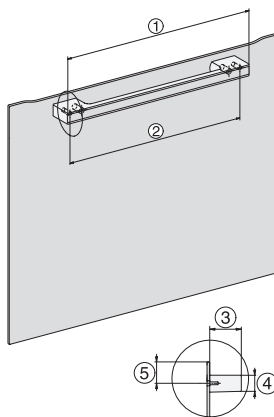

DG7x40, DGC7x4x, DGC7x6x, DG7635, DGM7x4x, DO7, H2860B/BP, H7240BM, H7x40BM, H7x4xB/BP, H7x6xB/BP, installation drawings