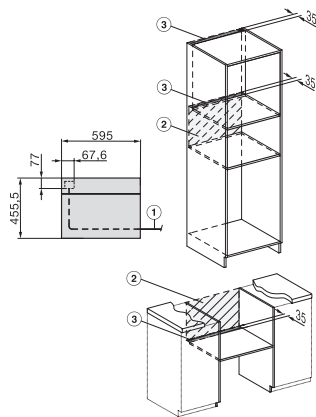

H 7840 BM

Mikrohullámú üzemmóddal kombinált sütő

tökéletesen kombinálható design automatikus programokkal és húsmaghőmérő tüllel.

H7x40BM/BMX, installation drawings

built-in H7000 BM, installation drawing

built-in H7000 BM build-under, installation drawings

installation H7000 BM, installation drawing

DG7x40, DGC7x4x, DGC7x6x, DG7635, DGM7x4x, DO7, H2860B/BP, H7240BM, H7x40BM, H7x4xB/BP, H7x6xB/BP, installation drawings