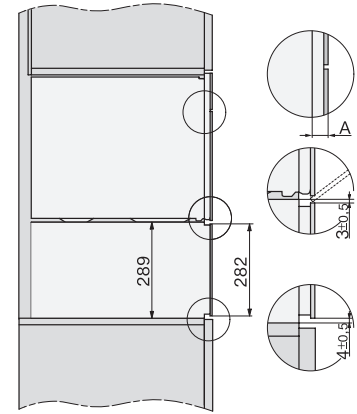

DG 2840

Beépíthető gőzpároló

az egészséges főzésért, automatikus programokkal.

EAN: 4002516128434 / Anyagszám: 11106310 / Régi anyagszám: 23284040D

Hőmérséklet gőzpároló üzemmódban max. (°C)	100
Fülkeszélesség, min. (mm)	560
Fülkeszélesség, max. (mm)	568
Fülkemagasság, min. (mm)	450
Fülkemagasság, max. (mm)	452
Fülkemélység (mm)	550
Készülék méretei (mm) (sz x ma x mé)	595 x 455 x 569
Készülék szélessége (mm)	595
Készülék magassága (mm)	455
Készülék mélysége (mm)	569
Súly (kg)	26,1
Teljes teljesítményigény (kW)	3,60
Feszültség (V)	230
Frekvencia (Hz)	50-60
Biztosíték (A)	16
Fázisok száma	1
Csatlakozókábel hálózati csatlakozóval	•
Elektromos kábel hossza (m)	2
Mellékelt tartozékok	
Kivehető tartórács (pár)	1
Perforált nemesacél gőzpároló edények	2
Zárt aljú nemesacél gőzpároló edények	1
Sütőrács	1
DGG 100 40 Felfogótálca	1
Vízkömentesítő tabletták	2

ESW7x20, DG7xxx, DGM7xxx installation drawings

ESW7x10, DGC7x4xHCPro, DGC7x4xHCXPro, installation drawings

ESW7x10, EVS7010, DG7x4x, DGM7x4x installation drawings

built-in DG DGM DGC XL build-under, installation drawing