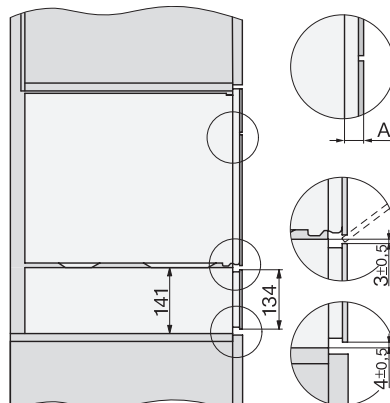

ESW7x10, EVS7010, DG7x4x, DGM7x4x installation drawings