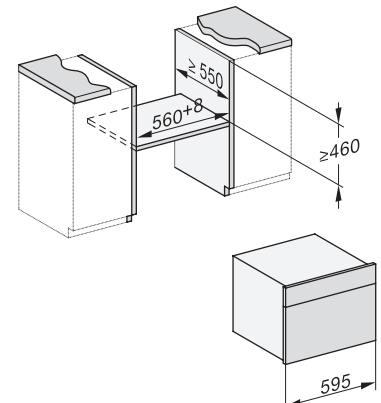

built-in DG DGM DGC XL build-under, installation drawing