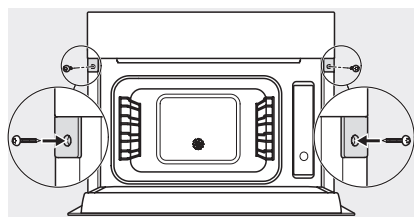

ESW7x20, DG7xxx, DGM7xxx installation drawings

ESW7x10, DGC7x4xHCPro, DGC7x4xHCXPro, installation drawings

ESW7x10, EVS7010, DG7x4x, DGM7x4x installation drawings

built-in DG DGM DGC XL build-under, installation drawing

Screw joint DG DGM, installation drawing

DG DGM, installation drawing

side view DG DGM, installation drawings

DG 2840

Beépíthető gőzpároló

az egészséges főzésért, automatikus programokkal.

Installation DG, installation drawing