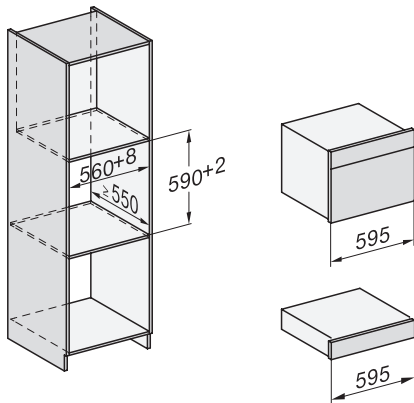

ESW7x10, DGC7x4xHCPro, DGC7x4xHCXPro, installation drawings