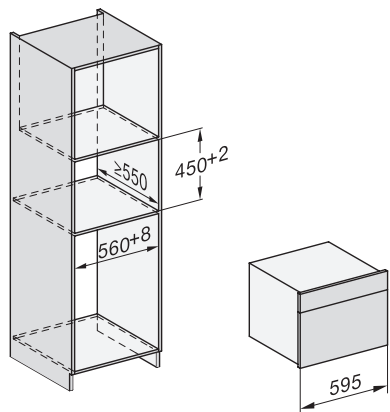

DG 2840

Beépíthető gőzpároló

az egészséges főzésért, automatikus programokkal.

EAN: 4002516128434 / Anyagszám: 11106310 / Régi anyagszám: 23284040D

Hőmérséklet gőzpároló üzemmódban max. (°C)	100
Fülkeszélesség, min. (mm)	560
Fülkeszélesség, max. (mm)	568
Fülkemagasság, min. (mm)	450
Fülkemagasság, max. (mm)	452
Fülkemélység (mm)	550
Készülék méretei (mm) (sz x ma x mé)	595 x 455 x 569
Készülék szélessége (mm)	595
Készülék magassága (mm)	455
Készülék mélysége (mm)	569
Súly (kg)	26,1
Teljes teljesítményigény (kW)	3,60
Feszültség (V)	230
Frekvencia (Hz)	50-60
Biztosíték (A)	16
Fázisok száma	1
Csatlakozókábel hálózati csatlakozóval	•
Elektromos kábel hossza (m)	2
Mellékelt tartozékok	
Kivehető tartórács (pár)	1
Perforált nemesacél gőzpároló edények	2
Zárt aljú nemesacél gőzpároló edények	1
Sütőrács	1
DGG 100 40 Felfogótálca	1
Vízkömentesítő tabletták	2

ESW7x20, DG7xxx, DGM7xxx installation drawings

ESW7x10, DGC7x4xHCPro, DGC7x4xHCXPro, installation drawings

ESW7x10, EVS7010, DG7x4x, DGM7x4x installation drawings

built-in DG DGM DGC XL build-under, installation drawing

Screw joint DG DGM, installation drawing

DG DGM, installation drawing

side view DG DGM, installation drawings

DG 2840

Beépíthető gőzpároló

az egészséges főzésért, automatikus programokkal.

Installation DG, installation drawing