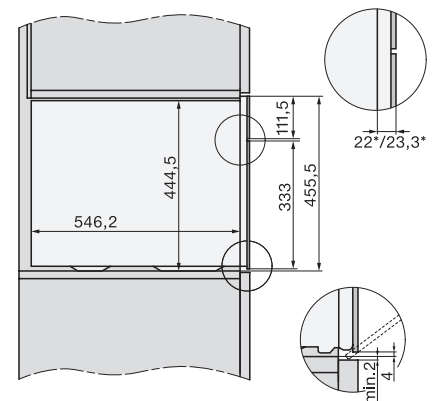

DG 2840

Beépíthető gőzpároló

az egészséges főzésért, automatikus programokkal.

EAN: 4002516128434 / Anyagszám: 11106310 / Régi anyagszám: 23284040D

Hőmérséklet gőzpároló üzemmódban max. (°C)	100
Fülkeszélesség, min. (mm)	560
Fülkeszélesség, max. (mm)	568
Fülkemagasság, min. (mm)	450
Fülkemagasság, max. (mm)	452
Fülkemélység (mm)	550
Készülék méretei (mm) (sz x ma x mé)	595 x 455 x 569
Készülék szélessége (mm)	595
Készülék magassága (mm)	455
Készülék mélysége (mm)	569
Súly (kg)	26,1
Teljes teljesítményigény (kW)	3,60
Feszültség (V)	230
Frekvencia (Hz)	50-60
Biztosíték (A)	16
Fázisok száma	1
Csatlakozókábel hálózati csatlakozóval	•
Elektromos kábel hossza (m)	2
Mellékelt tartozékok	
Kivehető tartórács (pár)	1
Perforált nemesacél gőzpároló edények	2
Zárt aljú nemesacél gőzpároló edények	1
Sütőrács	1
DGG 100 40 Felfogótálca	1
Vízkömentesítő tabletták	2

ESW7x20, DG7xxx, DGM7xxx installation drawings

ESW7x10, DGC7x4xHCPro, DGC7x4xHCXPro, installation drawings

ESW7x10, EVS7010, DG7x4x, DGM7x4x installation drawings

built-in DG DGM DGC XL build-under, installation drawing

Screw joint DG DGM, installation drawing

DG DGM, installation drawing

side view DG DGM, installation drawings

DG 2840

Beépíthető gőzpároló

az egészséges főzésért, automatikus programokkal.

Installation DG, installation drawing