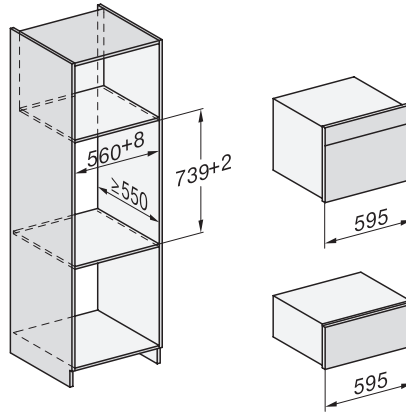

ESW7x20, DGC7x4xHCPro, DGC7x4xHCXPro installation drawings