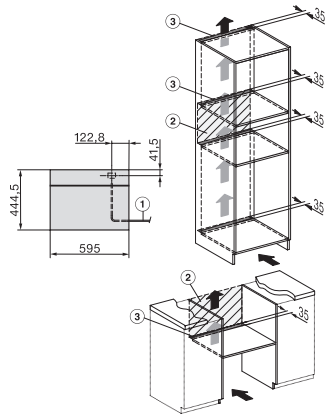

ESW7x20, DG7xxx, DGM7xxx installation drawings

ESW7x10, DGC7x4xHCPro, DGC7x4xHCXPro, installation drawings

ESW7x10, EVS7010, DG7x4x, DGM7x4x installation drawings

built-in DG DGM DGC XL build-under, installation drawing

Screw joint DG DGM, installation drawing

DG DGM, installation drawing

side view DG DGM, installation drawings

DG 2840

Beépíthető gőzpároló

az egészséges főzésért, automatikus programokkal.

Installation DG, installation drawing