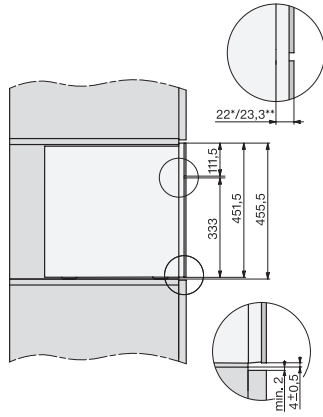

CVA 7440

Beépíthető kávéfőző

kombinálható designban, CupSensorral a maximális kávézási élményért

CVA7000, side view (*footnote) (installation drawing)