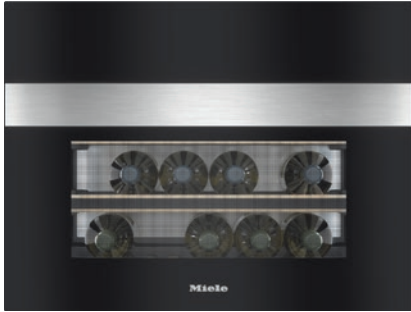

KWT 7112 iG

Beépíthető bortemperáló hűtő

FlexiFrame Plus és Push2open rendszerekkel a legigényesebb borkedvelőknek.

EAN: 4002516150701 / Anyagszám: 11186560 / Régi anyagszám: 36711200EU1

Helykínálat 0,75 literes bordeaux-i palackoknak	18 palack
Tárolási idő üzemzavar esetén (óra)	0
Levegőben terjedő akusztikus zajkibocsátási osztály (A–D)	B
Levegőben terjedő akusztikus zajkibocsátás, dB(A), re1pW	32
Áramfelvétel milliampereben (mA)	500
Feszültség (V)	220-240
Biztosíték (A)	10
Fázisok száma	1
Frekvencia (Hz)	50
Elektromos kábel hossza (m)	2,2
Mellékelt tartozékok	
Active AirClean szűrő	•