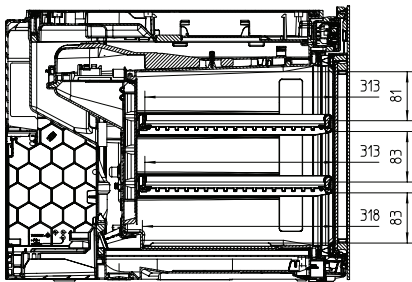

KWT 7112 iG

Beépíthető bortemperáló hűtő

FlexiFrame Plus és Push2open rendszerekkel a legigényesebb borkedvelőknek.

EAN: 4002516150701 / Anyagszám: 11186560 / Régi anyagszám: 36711200EU1

Helykínálat 0,75 literes bordeaux-i palackoknak	18 palack
Tárolási idő üzemzavar esetén (óra)	0
Levegőben terjedő akusztikus zajkibocsátási osztály (A–D)	B
Levegőben terjedő akusztikus zajkibocsátás, dB(A), re1pW	32
Áramfelvétel milliampereben (mA)	500
Feszültség (V)	220-240
Biztosíték (A)	10
Fázisok száma	1
Frekvencia (Hz)	50
Elektromos kábel hossza (m)	2,2
<b>Mellékelt tartozékok</b>	
Active AirClean szűrő	•

## KWT 7112 iG

Beépíthető bortemperáló hűtő

FlexiFrame Plus és Push2open rendszerekkel a legigényesebb borkedvelőknek.

KWT7112 iG, \*Footnote (Sketch)

KWT7112 iG (Sketch)

KWT7112 iG, \*Footnote (Sketch)

KWT7112iG, KWT6112iG, Interior dimensions (Installation drawings)