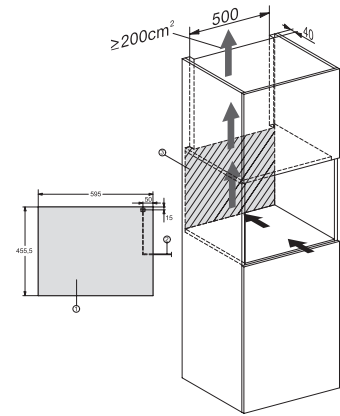

KWT 7112 iG

Beépíthető bortemperáló hűtő

FlexiFrame Plus és Push2open rendszerekkel a legigényesebb borkedvelőknek.

EAN: 4002516150701 / Anyagszám: 11186560 / Régi anyagszám: 36711200EU1

Helykínálat 0,75 literes bordeaux-i palackoknak	18 palack
Tárolási idő üzemzavar esetén (óra)	0
Levegőben terjedő akusztikus zajkibocsátási osztály (A–D)	B
Levegőben terjedő akusztikus zajkibocsátás, dB(A), re1pW	32
Áramfelvétel milliampereben (mA)	500
Feszültség (V)	220-240
Biztosíték (A)	10
Fázisok száma	1
Frekvencia (Hz)	50
Elektromos kábel hossza (m)	2,2
<b>Mellékelt tartozékok</b>	
Active AirClean szűrő	•

## KWT 7112 iG

Beépíthető bortemperáló hűtő

FlexiFrame Plus és Push2open rendszerekkel a legigényesebb borkedvelőknek.

KWT7112 iG, \*Footnote (Sketch)

KWT7112 iG (Sketch)

KWT7112 iG, \*Footnote (Sketch)

KWT7112iG, KWT6112iG, Interior dimensions (Installation drawings)