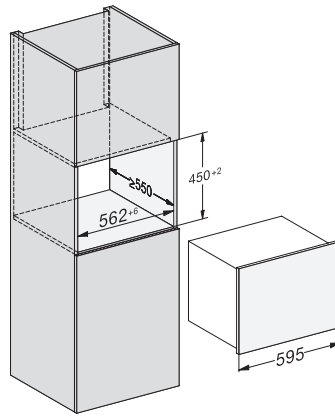

KWT 7112 iG

Beépíthető bortemperáló hűtő

FlexiFrame Plus és Push2open rendszerekkel a legigényesebb borkedvelőknek.

EAN: 4002516150701 / Anyagszám: 11186560 / Régi anyagszám: 36711200EU1

Helykínálat 0,75 literes bordeaux-i palackoknak	18 palack
Tárolási idő üzemzavar esetén (óra)	0
Levegőben terjedő akusztikus zajkibocsátási osztály (A–D)	B
Levegőben terjedő akusztikus zajkibocsátás, dB(A), re1pW	32
Áramfelvétel milliampereben (mA)	500
Feszültség (V)	220-240
Biztosíték (A)	10
Fázisok száma	1
Frekvencia (Hz)	50
Elektromos kábel hossza (m)	2,2
<b>Mellékelt tartozékok</b>	
Active AirClean szűrő	•

## KWT 7112 iG

Beépíthető bortemperáló hűtő

FlexiFrame Plus és Push2open rendszerekkel a legigényesebb borkedvelőknek.

KWT7112 iG, \*Footnote (Sketch)

KWT7112 iG (Sketch)

KWT7112 iG, \*Footnote (Sketch)

KWT7112iG, KWT6112iG, Interior dimensions (Installation drawings)