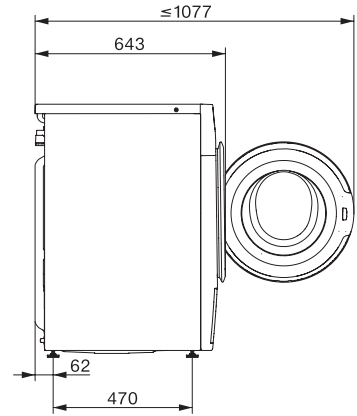

WWD660 WCS TDos & 8kg

W1 Waschmaschine:

A | 8 kg | 1400 U/min | Automatische Dosierung | Vorbügeln | Miele@home

W1 Skizze, 5 Grad Blende, Maße in mm

W1 Skizze, 5 Grad Blende, Maße in mm

W1 Skizze, 5 Grad Blende, Maße in mm

W1 Skizze, 5 Grad Blende, Maße in mm