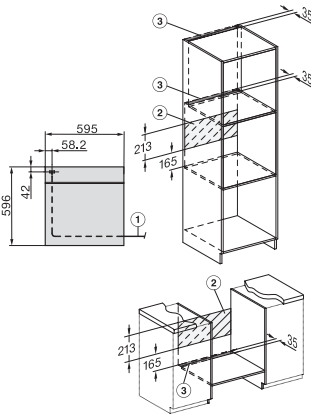

H 7262 BP

Sütő

szöveges kijelzővel, húsmaghőmérő tűvel és Pirolízis funkcióval

- Szöveges kijelző szenzoros kezeléssel – DirectSensor S
- Minimális tisztítási ráfordítás – pirolízis-felszereltség
- Egyszerűen a tökéletes eredményért – Automatikus programok
- Nagy tér és rugalmasság – 76 l-es sütőtér 5 szinttel
- Könnyű kezelés minden szinten – FlexiClip teljesen kihúzható sín

H 7262 BP

Sütő

szöveges kijelzővel, húsmaghőmérő tüllel és Pirolyzis funkcióval

installation H7000 XL, installation drawing

installation H7000 XL, installation drawing, GB, AU

side view H7000 XL, installation drawings