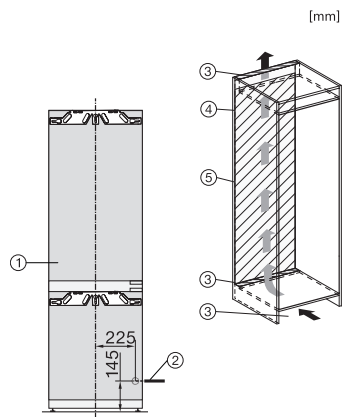

KFN 7774 D

Beépíthető, hűtő-fagyasztó kombináció

PerfectFresh Active, DynaCool és NoFrost az optimális tároláshoz.

KFN7734C, KFN7734F, KFN7734D, KFN7764D, KFN7785D, KFN7744E, KFN7774D, installation (footnote*) (installation drawings)