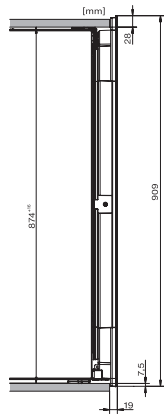

KWT 6422 iG

Einbau-Weintemperierschrank

mit FlexiFrame und Push2open für anspruchsvollste Weinliebhaber.

EAN: 4002516394228 / Materialnummer: 11687190 / Alte Materialnummer: 36642225EU1

Weinzone in l	104
Gesamtnutzzinhalt in l	104
Platzangebot für die Anzahl von 0,75l Bordeauxflaschen	33 Flaschen
Luftschallemissionsklasse (A-D)	B
Luftschallemissionen in dB(A) re1pW	32
Stromaufnahme in Milliampere (mA)	1000
Spannung in V	220-240
Absicherung in A	10
Phasenanzahl	1
Frequenz in Hz	50
Länge der elektrischen Zuleitung in m	2,0
Mitgeliefertes Zubehör	
Active AirClean Filter	•

KWT 6422 iG

Einbau-Weintemperierschrank

mit FlexiFrame und Push2open für anspruchsvollste Weinliebhaber.

KWT6422iG, KWT6422iG-1, Skizze, frontal

KWT6422iG, KWT6422iG-1, Seitenansicht (Skizze)

KWT6422iG, KWT6422iG-1, Kombi mit 45er Geräten (Skizze)

KWT6422iG, KWT6422iG-1, Kombi mit 45er Geräten, Seitenansicht (Skizze)

ENB1060, Kombination 2x45er + KWT6422iG, Skizze

KWT6422iG, KWT6422iG-1, Innenraummaße (Skizze)

ENB1060, Kombination 60er & 32er ESW + 2x45er + KWT6422iG, Skizze