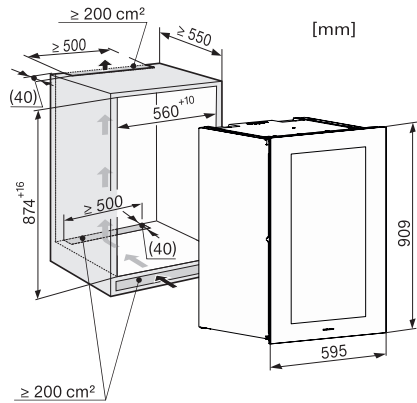

KWT 6422 iG

Einbau-Weintemperierschrank

mit FlexiFrame und Push2open für anspruchsvollste Weinliebhaber.

EAN: 4002516394228 / Materialnummer: 11687190 / Alte Materialnummer: 36642225EU1

Weinzone in l	104
Gesamtnutzzinhalt in l	104
Platzangebot für die Anzahl von 0,75l Bordeauxflaschen	33 Flaschen
Luftschallemissionsklasse (A-D)	B
Luftschallemissionen in dB(A) re1pW	32
Stromaufnahme in Milliampere (mA)	1000
Spannung in V	220-240
Absicherung in A	10
Phasenanzahl	1
Frequenz in Hz	50
Länge der elektrischen Zuleitung in m	2,0
Mitgeliefertes Zubehör	
Active AirClean Filter	•

KWT 6422 iG

Einbau-Weintemperierschrank

mit FlexiFrame und Push2open für anspruchsvollste Weinliebhaber.

KWT6422iG, KWT6422iG-1, Skizze, frontal

KWT6422iG, KWT6422iG-1, Seitenansicht (Skizze)

KWT6422iG, KWT6422iG-1, Kombi mit 45er Geräten (Skizze)

KWT6422iG, KWT6422iG-1, Kombi mit 45er Geräten, Seitenansicht (Skizze)

ENB1060, Kombination 2x45er + KWT6422iG, Skizze

KWT6422iG, KWT6422iG-1, Innenraummaße (Skizze)

ENB1060, Kombination 60er & 32er ESW + 2x45er + KWT6422iG, Skizze