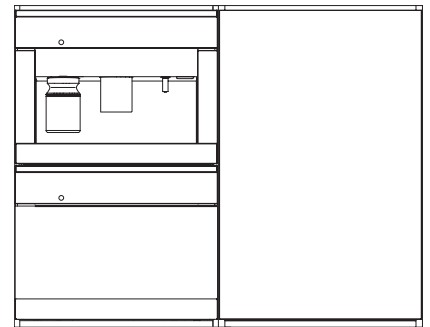

KWT 6422 iG

Einbau-Weintemperierschrank

mit FlexiFrame und Push2open für anspruchsvollste Weinliebhaber.

EAN: 4002516394228 / Materialnummer: 11687190 / Alte Materialnummer: 36642225EU1

Weinzone in l	104
Gesamtnutzzinhalt in l	104
Platzangebot für die Anzahl von 0,75l Bordeauxflaschen	33 Flaschen
Luftschallemissionsklasse (A-D)	B
Luftschallemissionen in dB(A) re1pW	32
Stromaufnahme in Milliampere (mA)	1000
Spannung in V	220-240
Absicherung in A	10
Phasenanzahl	1
Frequenz in Hz	50
Länge der elektrischen Zuleitung in m	2,0
Mitgeliefertes Zubehör	
Active AirClean Filter	•

KWT 6422 iG

Einbau-Weintemperierschrank

mit FlexiFrame und Push2open für anspruchsvollste Weinliebhaber.

KWT6422iG, KWT6422iG-1, Skizze, frontal

KWT6422iG, KWT6422iG-1, Seitenansicht (Skizze)

KWT6422iG, KWT6422iG-1, Kombi mit 45er Geräten (Skizze)

KWT6422iG, KWT6422iG-1, Kombi mit 45er Geräten, Seitenansicht (Skizze)

ENB1060, Kombination 2x45er + KWT6422iG, Skizze

KWT6422iG, KWT6422iG-1, Innenraummaße (Skizze)

ENB1060, Kombination 60er & 32er ESW + 2x45er + KWT6422iG, Skizze