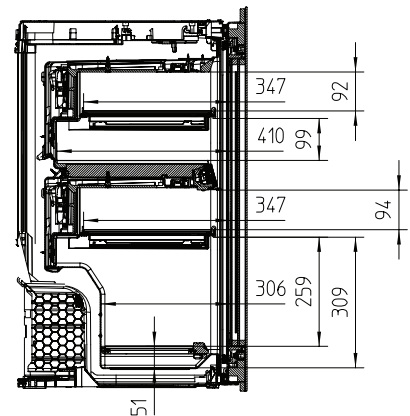

KWT 6422 iG

Einbau-Weintemperierschrank

mit FlexiFrame und Push2open für anspruchsvollste Weinliebhaber.

EAN: 4002516394228 / Materialnummer: 11687190 / Alte Materialnummer: 36642225EU1

Weinzone in l	104
Gesamtnutzzinhalt in l	104
Platzangebot für die Anzahl von 0,75l Bordeauxflaschen	33 Flaschen
Luftschallemissionsklasse (A-D)	B
Luftschallemissionen in dB(A) re1pW	32
Stromaufnahme in Milliampere (mA)	1000
Spannung in V	220-240
Absicherung in A	10
Phasenanzahl	1
Frequenz in Hz	50
Länge der elektrischen Zuleitung in m	2,0
Mitgeliefertes Zubehör	
Active AirClean Filter	•

KWT 6422 iG

Einbau-Weintemperierschrank

mit FlexiFrame und Push2open für anspruchsvollste Weinliebhaber.

KWT6422iG, KWT6422iG-1, Skizze, frontal

KWT6422iG, KWT6422iG-1, Seitenansicht (Skizze)

KWT6422iG, KWT6422iG-1, Kombi mit 45er Geräten (Skizze)

KWT6422iG, KWT6422iG-1, Kombi mit 45er Geräten, Seitenansicht (Skizze)

ENB1060, Kombination 2x45er + KWT6422iG, Skizze

KWT6422iG, KWT6422iG-1, Innenraummaße (Skizze)

ENB1060, Kombination 60er & 32er ESW + 2x45er + KWT6422iG, Skizze