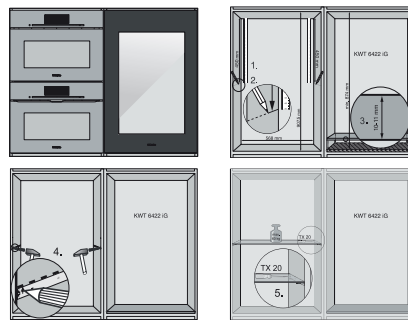

KWT 6422 iG

Einbau-Weintemperierschrank

mit FlexiFrame und Push2open für anspruchsvollste Weinliebhaber.

EAN: 4002516394228 / Materialnummer: 11687190 / Alte Materialnummer: 36642225EU1

Weinzone in l	104
Gesamtnutzzinhalt in l	104
Platzangebot für die Anzahl von 0,75l Bordeauxflaschen	33 Flaschen
Luftschallemissionsklasse (A-D)	B
Luftschallemissionen in dB(A) re1pW	32
Stromaufnahme in Milliampere (mA)	1000
Spannung in V	220-240
Absicherung in A	10
Phasenanzahl	1
Frequenz in Hz	50
Länge der elektrischen Zuleitung in m	2,0
Mitgeliefertes Zubehör	
Active AirClean Filter	•

KWT 6422 iG

Einbau-Weintemperierschrank

mit FlexiFrame und Push2open für anspruchsvollste Weinliebhaber.

KWT6422iG, KWT6422iG-1, Skizze, frontal

KWT6422iG, KWT6422iG-1, Seitenansicht (Skizze)

KWT6422iG, KWT6422iG-1, Kombi mit 45er Geräten (Skizze)

KWT6422iG, KWT6422iG-1, Kombi mit 45er Geräten, Seitenansicht (Skizze)

ENB1060, Kombination 2x45er + KWT6422iG, Skizze

KWT6422iG, KWT6422iG-1, Innenraummaße (Skizze)

ENB1060, Kombination 60er & 32er ESW + 2x45er + KWT6422iG, Skizze