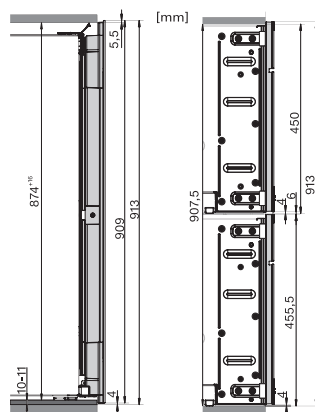

KWT 6422 iG

Einbau-Weintemperierschrank

mit FlexiFrame und Push2open für anspruchsvollste Weinliebhaber.

EAN: 4002516394228 / Materialnummer: 11687190 / Alte Materialnummer: 36642225EU1

Weinzone in l	104
Gesamtnutzzinhalt in l	104
Platzangebot für die Anzahl von 0,75l Bordeauxflaschen	33 Flaschen
Luftschallemissionsklasse (A-D)	B
Luftschallemissionen in dB(A) re1pW	32
Stromaufnahme in Milliampere (mA)	1000
Spannung in V	220-240
Absicherung in A	10
Phasenanzahl	1
Frequenz in Hz	50
Länge der elektrischen Zuleitung in m	2,0
Mitgeliefertes Zubehör	
Active AirClean Filter	•

KWT 6422 iG

Einbau-Weintemperierschrank

mit FlexiFrame und Push2open für anspruchsvollste Weinliebhaber.

KWT6422iG, KWT6422iG-1, Skizze, frontal

KWT6422iG, KWT6422iG-1, Seitenansicht (Skizze)

KWT6422iG, KWT6422iG-1, Kombi mit 45er Geräten (Skizze)

KWT6422iG, KWT6422iG-1, Kombi mit 45er Geräten, Seitenansicht (Skizze)

ENB1060, Kombination 2x45er + KWT6422iG, Skizze

KWT6422iG, KWT6422iG-1, Innenraummaße (Skizze)

ENB1060, Kombination 60er & 32er ESW + 2x45er + KWT6422iG, Skizze