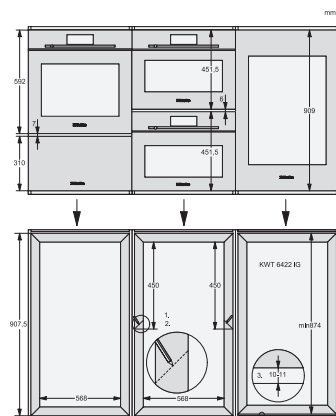

KWT 6422 iG

Einbau-Weintemperierschrank

mit FlexiFrame und Push2open für anspruchsvollste Weinliebhaber.

EAN: 4002516394228 / Materialnummer: 11687190 / Alte Materialnummer: 36642225EU1

Weinzone in l	104
Gesamtnutzzinhalt in l	104
Platzangebot für die Anzahl von 0,75l Bordeauxflaschen	33 Flaschen
Luftschallemissionsklasse (A-D)	B
Luftschallemissionen in dB(A) re1pW	32
Stromaufnahme in Milliampere (mA)	1000
Spannung in V	220-240
Absicherung in A	10
Phasenanzahl	1
Frequenz in Hz	50
Länge der elektrischen Zuleitung in m	2,0
Mitgeliefertes Zubehör	
Active AirClean Filter	•

KWT 6422 iG

Einbau-Weintemperierschrank

mit FlexiFrame und Push2open für anspruchsvollste Weinliebhaber.

KWT6422iG, KWT6422iG-1, Skizze, frontal

KWT6422iG, KWT6422iG-1, Seitenansicht (Skizze)

KWT6422iG, KWT6422iG-1, Kombi mit 45er Geräten (Skizze)

KWT6422iG, KWT6422iG-1, Kombi mit 45er Geräten, Seitenansicht (Skizze)

ENB1060, Kombination 2x45er + KWT6422iG, Skizze

KWT6422iG, KWT6422iG-1, Innenraummaße (Skizze)

ENB1060, Kombination 60er & 32er ESW + 2x45er + KWT6422iG, Skizze