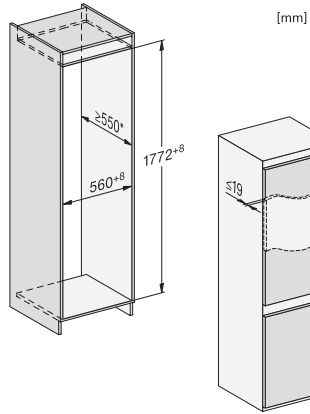

KFN7714F, KFNS7716FC, KD7714E, KD7724E, KDN7714E, KDN7724E Active, built-in (footnote*) (installation drawings)