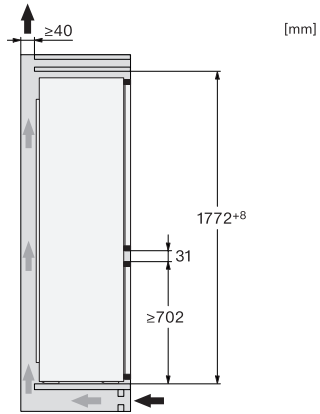

KDN 7724 E Active

Beépíthető, hűtő-fagyasztó kombináció

DailyFresh ExtraCool, kényelmes LED-világítás és NoFrost.

KFN7714F, KFNS7716FC, KD7714E, KD7724E, KDN7714E, KDN7724E Active, side view (installation drawings)