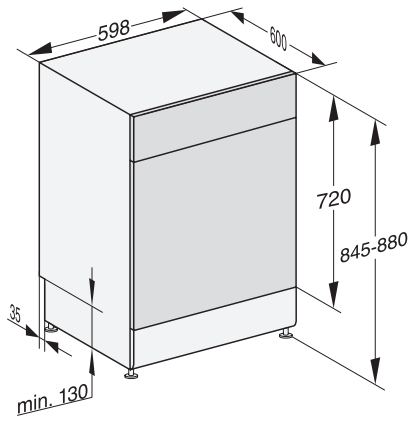

G 5110 SC Active
Szabadonálló mosogatógép
a bevált Miele minőségben kedvező bevezető áron.

G7000, free standing dishwasher, 60cm (installation drawing)