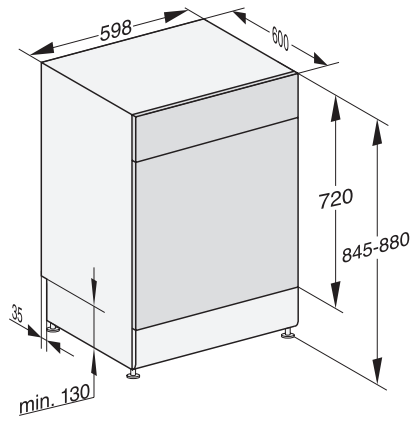

G 5310 SC Active Plus

Szabadonálló mosogatógép

az optimális szárítási eredményért az AutoOpen szárításnak köszönhetően.

G7000, free standing dishwasher, 60cm (installation drawing)