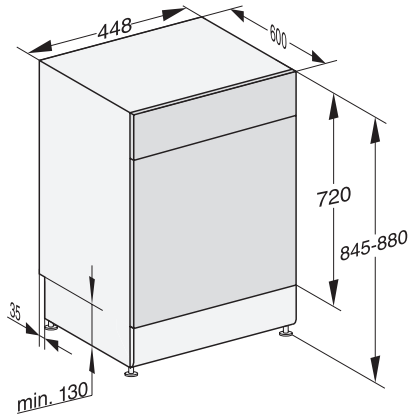

G 5540 SC SL Active

Szabadonálló mosogatógép, 45 cm,
a bevált Miele minőségben kedvező bevezető áron.

EAN: 4002516620983 / Anyagszám: 12174000 / Régi anyagszám: 215540160E1

Gyerekszár

•

Műszaki adatok

Fülkeszélesség, minimum (mm)	450
Fülkeszélesség, maximum (mm)	450
Fülkémagasság, minimum (mm)	845
Fülkémagasság, maximum (mm)	880
Fülkémélység (mm)	600
Készülék szélessége (mm)	448
Készülék magassága (mm)	845
Készülék mélysége (mm)	600
Készülék mélysége nyitott ajtónál (cm)	119,5
Nettó súly (kg)	47,6
Teljes teljesítményigény (kW)	2,00
Feszültség (V)	230
Biztosíték (A)	10
Fázisok száma	1
Elektromos frekvenciára vonatkozó szabvány	50
Vízbevezető tömlő hossza (cm)	1,50
Vízvezető tömlő hossza (cm)	1,50
Elektromos kábel hossza (m)	1,70

G7000, free standing dishwasher, 45cm (installation drawing)