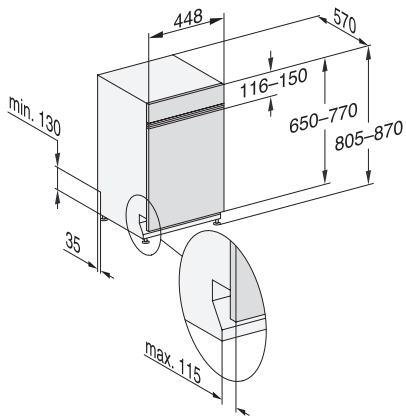

G 5540 SCi SL Active

Beépíthető mosogatógép, 45 cm

a bevált Miele minőségben kedvező bevezető áron.

EAN: 4002516620990 / Anyagszám: 12174010 / Régi anyagszám: 215540570E1

Gyerekszár

•

Műszaki adatok

| | |
|---|-------|
| Fülkeszélesség, minimum (mm) | 450 |
| Fülkeszélesség, maximum (mm) | 450 |
| Fülk magasság, minimum (mm) | 805 |
| Fülk magasság, maximum (mm) | 870 |
| Fülk mélység (mm) | 570 |
| Készülék szélessége (mm) | 448 |
| Készülék magassága (mm) | 805 |
| Készülék mélysége (mm) | 570 |
| Készülék mélysége nyitott ajtónál (cm) | 116,5 |
| Nettó súly (kg) | 41,4 |
| Teljes teljesítményigény (kW) | 2,00 |
| Feszültség (V) | 230 |
| Biztosíték (A) | 10 |
| Fázisok száma | 1 |
| Elektromos frekvenciára vonatkozó szabvány | 50 |
| Vízbevezető tömlő hossza (cm) | 1,50 |
| Vízvezető tömlő hossza (cm) | 1,50 |
| Elektromos kábel hossza (m) | 1,70 |
| Előlap min. súlya (kg) | 2,0 |
| Előlap max. súlya (kg) | 8,0 |
| Mellékelt tartozékok | |
| 1 csomag UltraTabs (20 darab) | • |
| Kupon 1 csomag UltraTabs-hoz (20 darab) vagy 9 csomag akciós áron | • |

G 5540 SCi SL Active

Beépíthető mosogatógép, 45 cm

a bevált Miele minőségben kedvező bevezető áron.

G7000, integrated dishwasher, 45cm (installation drawing)

G7000, integrated dishwasher, 45cm (installation drawing)