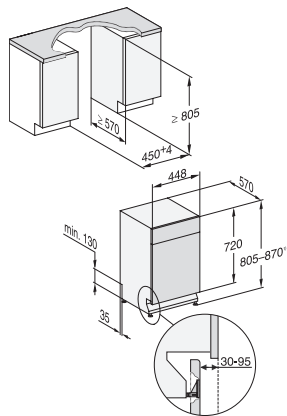

G 5540 SCi SL Active

Beépíthető mosogatógép, 45 cm

a bevált Miele minőségben kedvező bevezető áron.

EAN: 4002516620990 / Anyagszám: 12174010 / Régi anyagszám: 215540570E1

Gyerekszár

•

Műszaki adatok

| | |
|---|-------|
| Fülkeszélesség, minimum (mm) | 450 |
| Fülkeszélesség, maximum (mm) | 450 |
| Fülk magasság, minimum (mm) | 805 |
| Fülk magasság, maximum (mm) | 870 |
| Fülk mélység (mm) | 570 |
| Készülék szélessége (mm) | 448 |
| Készülék magassága (mm) | 805 |
| Készülék mélysége (mm) | 570 |
| Készülék mélysége nyitott ajtónál (cm) | 116,5 |
| Nettó súly (kg) | 41,4 |
| Teljes teljesítményigény (kW) | 2,00 |
| Feszültség (V) | 230 |
| Biztosíték (A) | 10 |
| Fázisok száma | 1 |
| Elektromos frekvenciára vonatkozó szabvány | 50 |
| Vízbevezető tömlő hossza (cm) | 1,50 |
| Vízvezető tömlő hossza (cm) | 1,50 |
| Elektromos kábel hossza (m) | 1,70 |
| Előlap min. súlya (kg) | 2,0 |
| Előlap max. súlya (kg) | 8,0 |
| Mellékelt tartozékok | |
| 1 csomag UltraTabs (20 darab) | • |
| Kupon 1 csomag UltraTabs-hoz (20 darab) vagy 9 csomag akciós áron | • |

G 5540 SCi SL Active

Beépíthető mosogatógép, 45 cm

a bevált Miele minőségben kedvező bevezető áron.

G7000, integrated dishwasher, 45cm (installation drawing)

G7000, integrated dishwasher, 45cm (installation drawing)