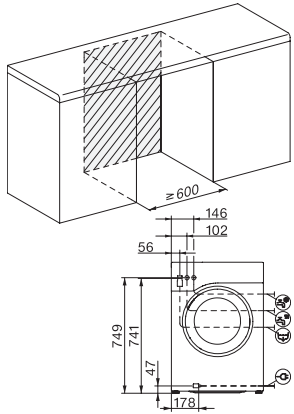

WWD320 WCS PWash&8kg

W1 előltöltős mosógép:

A QuickPowerWash nulláról tisztára mos 49 perc alatt.

EAN: 4002516647539 / Anyagszám: 12193320 / Régi anyagszám: 11WD3201EU1

Pamut	•
Könnyen kezelhető	•
Kímélő	•
Ingek/blúzok	•
Gyapjú (kézi mosás)	•
Expressz 20	•
Impregnálás	•
Pamut nyíl	•
Csak öblítés/keményítés	•
Szivattyúzás/centrifugálás	•
ECO 40–60	•
Mosási extrák	
Rövid	•
Előmosás	•
Plusz víz	•
Kiegészítő öblítési művelet	•
Elővasalás gőzzel	•
Hangjelzés	•
Minőség	
Szürkeöntvény ellensúlyok	•
Biztonság	
Vízvédelmi rendszer	Watercontrol-System
Gyerekzár	•
PIN-kód	•
Optikai interfész	•
Műszaki adatok	
Méret (mm) (szélesség)	596
Méret (mm) (magasság)	850
Méret (mm) (mélység)	643
Készülék mélysége nyitott ajtónál (mm)	1077
Súly (kg)	93
Teljes teljesítményigény (kW)	2,10-2,40
Feszültség (V)	220-240
Biztosíték (A)	10
Frekvencia (Hz)	50
Elektromos kábel hossza (m)	2

WWD320 WCS PWash&8kg

W1 előtöltős mosógép:

A QuickPowerWash nulláról tisztára mos 49 perc alatt.

W1 drawing, facia 5 degree, measures in mm

W1 drawing, facia 5 degree, measures in mm

W1 drawing, facia 5 degree, measures in mm

W1 drawing, facia 5 degree, measures in mm