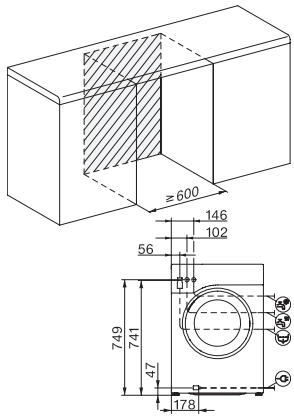

#### Műszaki adatok

Méretek (mm) (szélesség)	596
Méretek (mm) (magasság)	850
Méretek (mm) (mélység)	643
Készülék mélysége nyitott ajtónál (mm)	1077
Súly (kg)	94
Teljes teljesítményigény (kW)	2,10-2,40
Feszültség (V)	220-240
Biztosíték (A)	10
Frekvencia (Hz)	50
Elektromos kábel hossza (m)	2

WWI860 WCS PWash&TDos&9kg

W1 előtöltős mosógép:

TwinDos és SingleWash az energia- és időtakarékos textilápoláshoz.

W1 drawing, facia 5 degree, measures in mm

W1 drawing, facia 5 degree, measures in mm

W1 drawing, facia 5 degree, measures in mm

W1 drawing, facia 5 degree, measures in mm