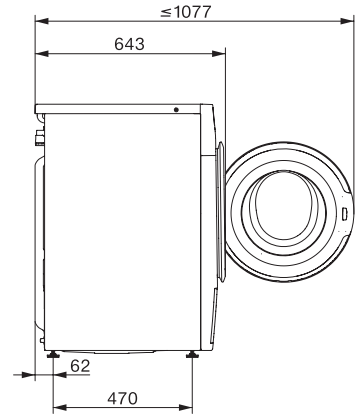

#### Műszaki adatok

Méretek (mm) (szélesség)	596
Méretek (mm) (magasság)	850
Méretek (mm) (mélység)	643
Készülék mélysége nyitott ajtónál (mm)	1077
Súly (kg)	94
Teljes teljesítményigény (kW)	2,10-2,40
Feszültség (V)	220-240
Biztosíték (A)	10
Frekvencia (Hz)	50
Elektromos kábel hossza (m)	2

WWI860 WCS PWash&TDos&9kg

W1 előtöltős mosógép:

TwinDos és SingleWash az energia- és időtakarékos textilápoláshoz.

W1 drawing, facia 5 degree, measures in mm

W1 drawing, facia 5 degree, measures in mm

W1 drawing, facia 5 degree, measures in mm

W1 drawing, facia 5 degree, measures in mm