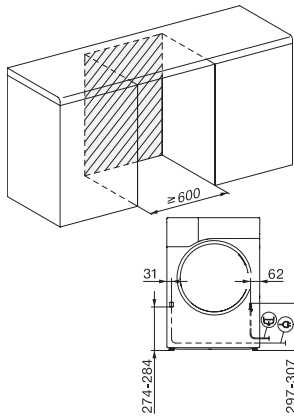

TWR780WP Eco&Steam&9kg

T1 hőszivattyús szárítógép:

SteamFinish, SilenceDrum és M Touch a legmagasabb igények kielégítésére.

EAN: 4002516646174 / Anyagszám: 12194270 / Régi anyagszám: 12WR7802EU1

Elektromos kábel hossza (m)	2,0
Fluortartalmú üvegházhatású gázokat tartalmaz	•
Hermetikusan zárt	•
Hűtőközeg fajtája	R134a
Hűtőközeg-mennyiség	0,48
Hűtőközeg potenciális üvegházhatása	1430
Készülék potenciális üvegházhatása	686,00
Világítóeszköz cseréje	servis klienta
Mellékelt tartozékok	
Illatpatron	•
Kupon egy második illatpatronhoz	•
Rendelkezésre álló kijelzőnyelvek	
A MultiLingua révén rendelkezésre álló kijelzőnyelvek	bahasa malaysia, dansk, deutsch, english (AU), english (CA), english (GB), english (US), español, français (CA), français (FR), hrvatski, italiano, magyar, nederlands, norsk, polski, português, русский, română, slovenčina, slovenščina, srpski, suomi, svenska, türkçe, українська, čeština, ελληνικά,

TWR780WP Eco&Steam&9kg

T1 hőszivattyús szárítógép:

SteamFinish, SilenceDrum és M Touch a legmagasabb igények kielégítésére.

T1 installation drawing, fascia 5 degree, measures in mm

T1 drawing, fascia 5 degree, measures in mm

T1 drawing, fascia 5 degree, with porthole, measures in mm

T1 drawing, fascia 5 degree, measures in mm