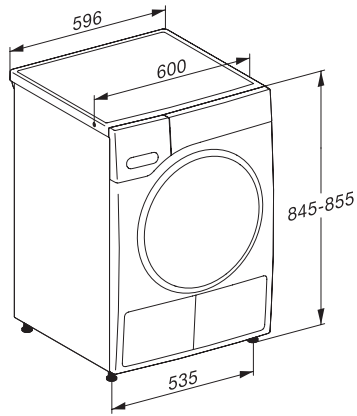

TWR780WP Eco&Steam&9kg

T1 hőszivattyús szárítógép:

SteamFinish, SilenceDrum és M Touch a legmagasabb igények kielégítésére.

EAN: 4002516646174 / Anyagszám: 12194270 / Régi anyagszám: 12WR7802EU1

Elektromos kábel hossza (m)	2,0
Fluortartalmú üvegházhatású gázokat tartalmaz	•
Hermetikusan zárt	•
Hűtőközeg fajtája	R134a
Hűtőközeg-mennyiség	0,48
Hűtőközeg potenciális üvegházhatása	1430
Készülék potenciális üvegházhatása	686,00
Világítóeszköz cseréje	servis klienta
Mellékelt tartozékok	
Illatpatron	•
Kupon egy második illatpatronhoz	•
Rendelkezésre álló kijelzőnyelvek	
A MultiLingua révén rendelkezésre álló kijelzőnyelvek	bahasa malaysia, dansk, deutsch, english (AU), english (CA), english (GB), english (US), español, français (CA), français (FR), hrvatski, italiano, magyar, nederlands, norsk, polski, português, русский, română, slovenčina, slovenščina, srpski, suomi, svenska, türkçe, українська, čeština, ελληνικά,

TWR780WP Eco&Steam&9kg

T1 hőszivattyús szárítógép:

SteamFinish, SilenceDrum és M Touch a legmagasabb igények kielégítésére.

T1 installation drawing, fascia 5 degree, measures in mm

T1 drawing, fascia 5 degree, measures in mm

T1 drawing, fascia 5 degree, with porthole, measures in mm

T1 drawing, fascia 5 degree, measures in mm