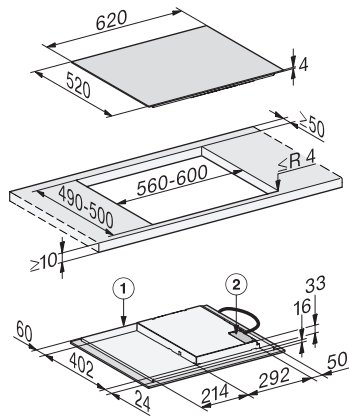

KM 7361 FL

Tűzhelytől független indukciós főzőlap

4 külön főzőzónával kedvező bevezető áron

KM7360FL, KM7361FL surface-mounted (Installation drawing)