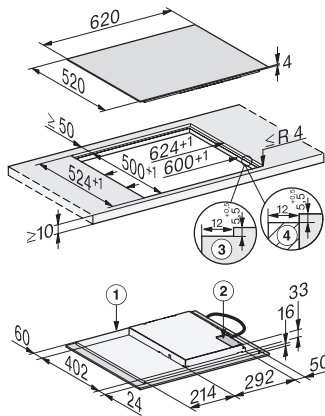

KM7360FL, KM7361FL flush (Installation drawing)