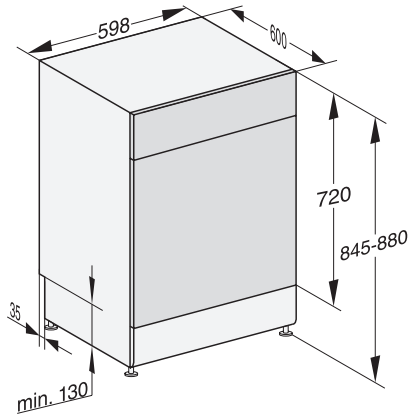

G 7600 SC AutoDos
Szabadonálló mosogatógép
automatikus adagolással az AutoDos-rendszernek köszönhetően.

G7000, free standing dishwasher, 60cm (installation drawing)